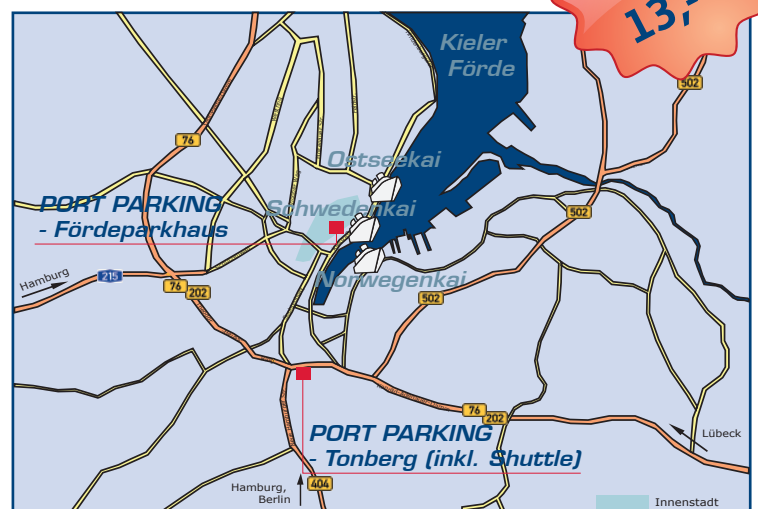

PORT PARKING

Buchen Sie jetzt Ihren Parkplatz im Kieler Hafen

Parken Sie Ihr Auto während der Urlaubsreise günstig auf unseren Port Parking-Flächen. Ob Kreuzfahrer, Fähr- oder Businessgast, damit Sie Ihrem Ziel noch gelassener entgegenreisen können, haben wir einen besonderen Service für Sie: Buchen Sie einfach und bequem online Ihren Pkw-Stellplatz im Kieler Seehafen. So ersparen Sie sich Zeit und Stress.

- Ihr Port Parking Team -

Unser Service für Sie im Kieler Hafen

Sie fahren von Kiel aus als Passagier an Bord eines Schiffes und reisen mit eigenem Pkw an? Dann nutzen Sie unseren Port Parking - Service und parken Sie bequem im Kieler Hafen. Denn sicherlich wollen Sie sich auf Ihrer Traumreise keine Gedanken um Ihren Pkw machen!

In Kiel stehen in dieser Saison gleich zwei Parkflächen zur Verfügung. Entweder Sie parken Ihr Auto im Parkhaus in unmittelbarer Nähe des Kieler Zentrums und der Hafenterminals oder – wenn Ihre Reise am Ostseekai beginnt – ein wenig außerhalb und lassen sich und Ihr Gepäck mit unserem Shuttle direkt zum Terminal fahren. Die Port Parking-Stellplätze sind von der Autobahn schnell erreichbar.